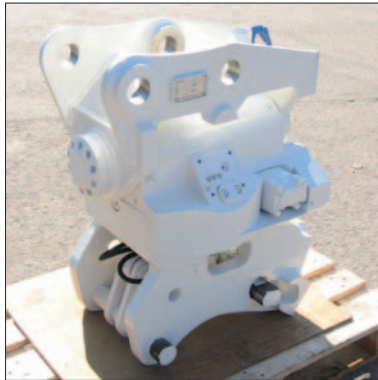

Direktanbau oder Aufnahme des Flectators mit Schnellwechsler möglich

Unten standardmäßig mit hydraulischem Schnellwechsler ausgerüstet

Auch mit Oilmatic bzw. Oilmaxx-Technologie erhältlich ¹⁾

Für alle Bagger von 6 bis 24 Tonnen

¹⁾ automatisches Kuppeln der Hydraulik baggerseitig oder werkzeugseitig, Ausführungen siehe Rückseite

Qualität kennt keine Kompromisse.

Vorteile

Auch für schwere Einsätze geeignet

Schmierfettgefülltes Gehäuse

Sehr kompakt, Werkzeug gut einsehbar

Steuerung (schwarz/weiß) im Lieferumfang enthalten

Komplettes Aufbau-Kit (Schlauch, Elektrik, Schnellkupplungen)

Standardversionen:

Klasse	Flectator 2	Flectator 3A	Flectator 3B
Standardaufnahme oben	direkt	direkt	AL3 oder WL 450
Standardaufnahme unten	W-Lock 250	W-Lock 350	AL3 oder WL 450
Baggengewicht, to*	6 bis 12	12 bis 18	16 bis 24

Oilmaxx-Versionen: 1 Hydraulikkreis werkzeugseitig kuppelbar, Oilmatic-Version: Hydraulik baggerseitig kuppelbar

Klasse	OMX Flectator 250	OMX Flectator 350	OMX Flectator 450	Oil Flectator 3
Standardaufnahme oben	direkt	direkt	direkt	Oilmatic 3
Standardaufnahme unten	Oilmaxx 250	Oilmaxx 350	Oilmaxx 450	AL3
Baggengewicht, to*	6 bis 12	12 bis 18	16 bis 24	16 bis 24